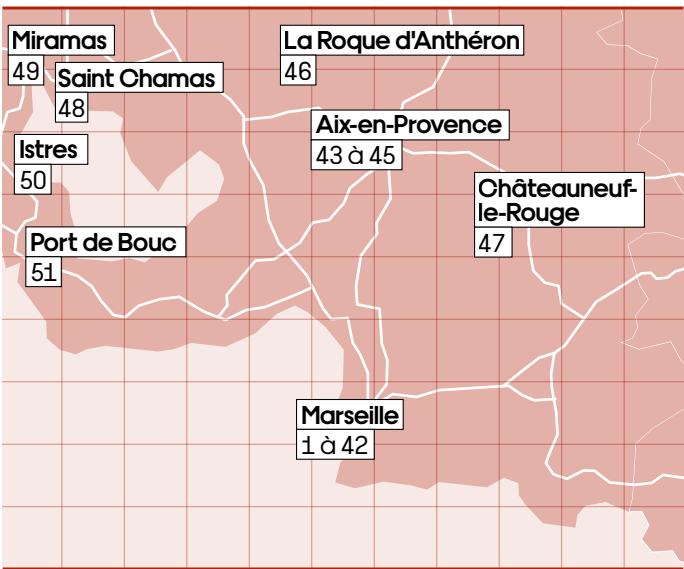

DOS MARES	
www.2mares.org	5 rue Vian 13006
Du 25/02 au 8/03	Résidence - La Clinique pour Artistes Fanny Lavergne
Du 11/03 au 22/03	Résidence - La Clinique pour Artistes Carole Bénitah
Du 25/03 au 5/04	Résidence - La Clinique pour Artistes Alex Brun
Du 15/04 au 26/04	Résidence - La Clinique pour Artistes Micol Grazioli
Du 29/04 au 10/05	Résidence Alejandro León Cannock (Pérou)
Sessions de travail avec l'artiste ouvertes à tous et visites d'ateliers sur rendez-vous. Tél : 09 81 31 00 23	
ROND POINT PROJECTS 22	
www.rondpointprojects.org	36 rue Ferrari 13005
Tél : 06 15 07 06 13	
GALERIE HO 23	
www.galerieho.com	25 rue Fontange 13006
Du 13/03 au 06/04	Les modifications de l'infime Tobias Centilla
Du mardi au samedi de 10h à 19h • Tél : 04 91 48 29 92	
STRAAT GALERIE 24	
www.straatgalerie.com	17 rue des Bergers 13006
Tél : 06 98 22 10 85	
GALERIE TERRITOIRES PARTAGÉS 25	
www.artcoessible-territoires-partages.blogspot.com	81 rue de la Loubière 13005
Jusqu'au 02/03	Cécile Savelli
Du 30/03 au 04/04	Anne du Boistesselin
Du jeudi au samedi de 14h à 18h30 • Tél : 09 51 21 61 85	
GALERIE DE LA SOEP 26	
102 rue Perrin Solliers 13006	
Jusqu'au 22/03	L'espace de 70 jours Stéphanie Saadé
Du 13/04 au 21/06	Primitive future Bruno D'Abrigeon, Alexandre Brilleau, Paul Chochois, Ninon Dabadie, Sébastien Granier, Jérémy Laffon, Quentin Lazzareschi, David Suet.
Du lundi au jeudi de 15h à 19h et sur rendez-vous • Tél : 06 65 02 15 40	

Cet agenda bimestriel est votre outil de référence pour découvrir toutes les bonnes adresses qui font l'actualité de l'art contemporain en mars-avril, à Marseille et dans la Métropole. Retrouvez dans ces pages plus de cinquante lieux d'expositions, une cinquantaine de rendez-vous, rencontres et soirées, au moins 200 artistes exposé.e.s, et tant d'autres en résidences. Et encore, ce guide ne vous dit pas tout ! Car bon nombre de ces structures vous proposent aussi des visites originales, des ateliers de pratique et des formes de médiations pour tout âge, qui diversifient et renouvellent les façons de voir l'art actuel. Bonnes visites – et notez déjà les dates du 11e PAC – Printemps de l'Art Contemporain, du 18 mai au 2 juin 2019 !

This bimonthly agenda is your reference tool to discover all the good addresses and be updated on the events of contemporary art in March-April, in Marseille and in the Metropole area. Enjoy your visits – and save the dates of the 11th PAC – Printemps de l'Art Contemporain, from May 18th to June 2nd, 2019!

Scannez le QR code pour retrouver le plan complet du réseau Marseille expos Ou rendez-vous sur : www.plan.marseilleexpos.com