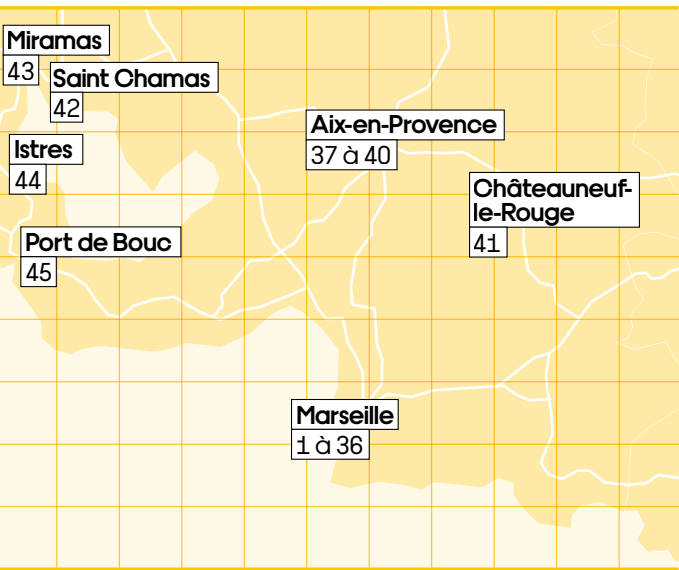

AMERICAN GALLERY 16

www.marseilleexpos.com 54 (ex 10 bis) rue des Flots Bleus 13007
Tél : 06 27 28 28 60

MARSEILLE-LA PLAINE/COURS JULIEN

ART-OADE/GALERIE DES GRANDS BAINS DOUCHES DE LA PLAINE 17

www.art-oade.org	35 b rue de la Bibliothèque 13001
Jusqu'au 04/01	Portraits Anonymes Commissariat Antoine Perpère Dans le cadre du festival Photo Marseille

Jusqu'au 04/01	La ville ouverte Matthieu Bouchain Vitrine

Du 17/01 au 08/02	La relève II Julien Bourgain, Léna Gayaud, Mégane Brauer, Vanessa Husson et Geoffrey Blan, Nina Sivager, Julien Carpentier, Flore Saunois, Théo Jossien En coréalisation avec La compagnie, lieu de création et Cocco Velten

Du 21/02 au 21/03	Michèle Métail
Du mardi au samedi de 15h à 19h • Tél : 04 91 47 87 92	

DOS MARES 18

www.2mares.org	5 rue Vian 13006
Du 06/01 au 17/01	Résidence - La Clinique pour Artistes Clotilde Deschamps

Du 14/01 au 17/02	Résidence de recherche Giancarlo Valverde (Pérou)

Du 03/02 au 09/03 hors les murs	PAOS GDL Apolline Lamoril Résidence d'artiste au Mexique

Les 07/01 et 04/02	La Limousine Accompagnement administratif et fiscal des artistes

Tél : 09 81 31 00 23

ROND POINT PROJECTS 19

www.rondpointprojects.org 36 rue Ferrari 13005
Tél : 06 15 07 06 13

GALERIE HO 20

GALERIE TERRITOIRES PARTAGÉS 21

Du 25/01 au 07/03	Témoins lumineux Exposition / résidence de Francis de Hita

Du jeudi au samedi de 14h à 18h • Tél : 09 51 21 61 85 -06 88 16 21 11

Ce dépliant rassemble la programmation complète de 45 galeries, musées et lieux d'art contemporain membres du réseau Marseille Expos, à l'échelle du territoire d'Aix Marseille Provence

This agenda gather all the events of the 45 galleries, museums and spaces of contemporary art members of the network Marseille Expos, in the Aix Marseille Provence area.